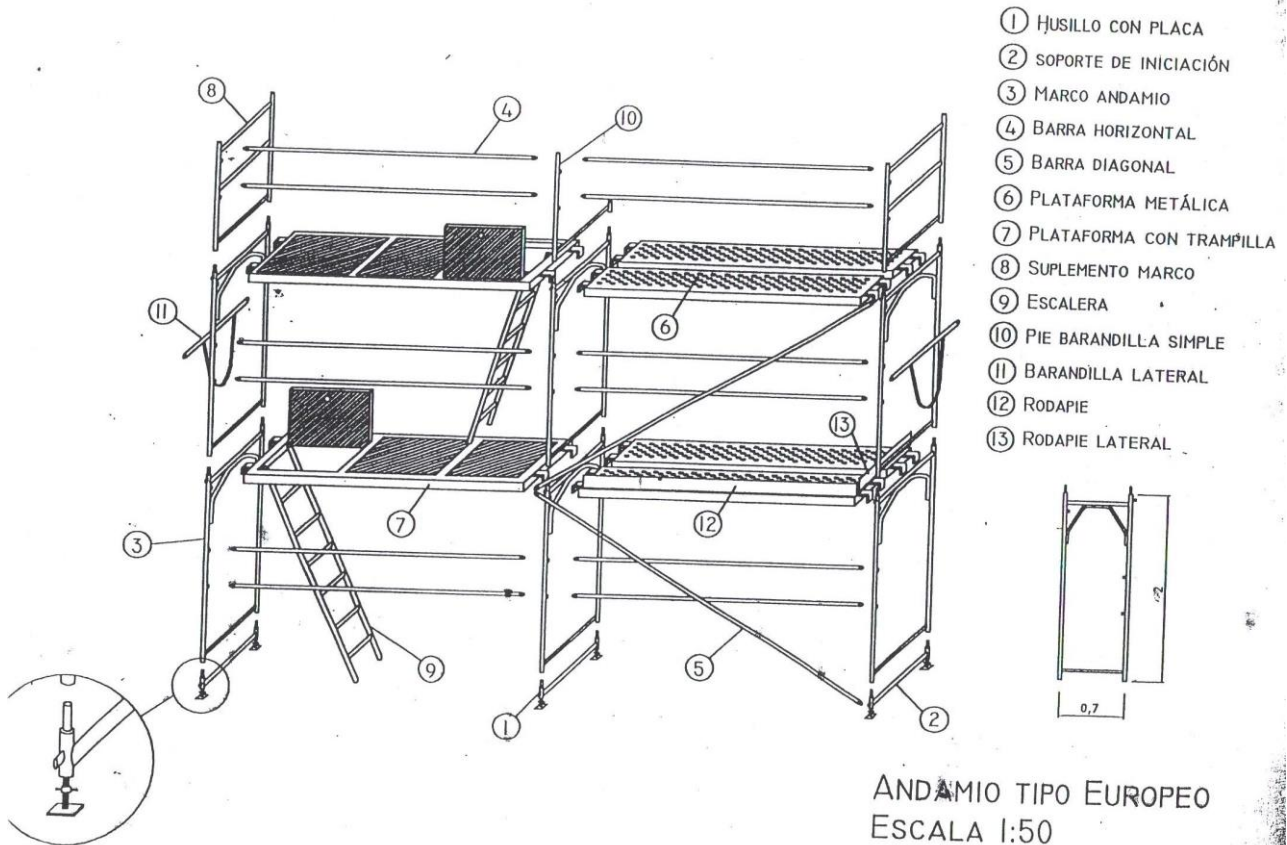

**Familia 40003 – Andamios europeos y complementos**

Codigo	Denominacion Articulo	Udes/Caja
<b>380029</b>	<b>BARANDILLA ESQUINAL 0.70 PINT. (11)</b>	<b>1</b>

Todos los elementos que componen el Sistema de Andamiaje están fabricados en acero de primera calidad, tubo de 42 mm de diámetro y soldaduras encastradas en los tubos, con lo que se garantiza su seguridad y durabilidad.

- ① HUSILLO CON PLACA
- ② SOPORTE DE INICIACIÓN
- ③ MARCO ANDAMIO
- ④ BARRA HORIZONTAL
- ⑤ BARRA DIAGONAL
- ⑥ PLATAFORMA METÁLICA
- ⑦ PLATAFORMA CON TRAMPILLA
- ⑧ SUPLEMENTO MARCO
- ⑨ ESCALERA
- ⑩ PIE BARANDILLA SIMPLE
- ⑪ BARANDILLA LATERAL
- ⑫ RODAPIE
- ⑬ RODAPIE LATERAL

ANDAMIO TIPO EUROPEO  
ESCALA 1:50