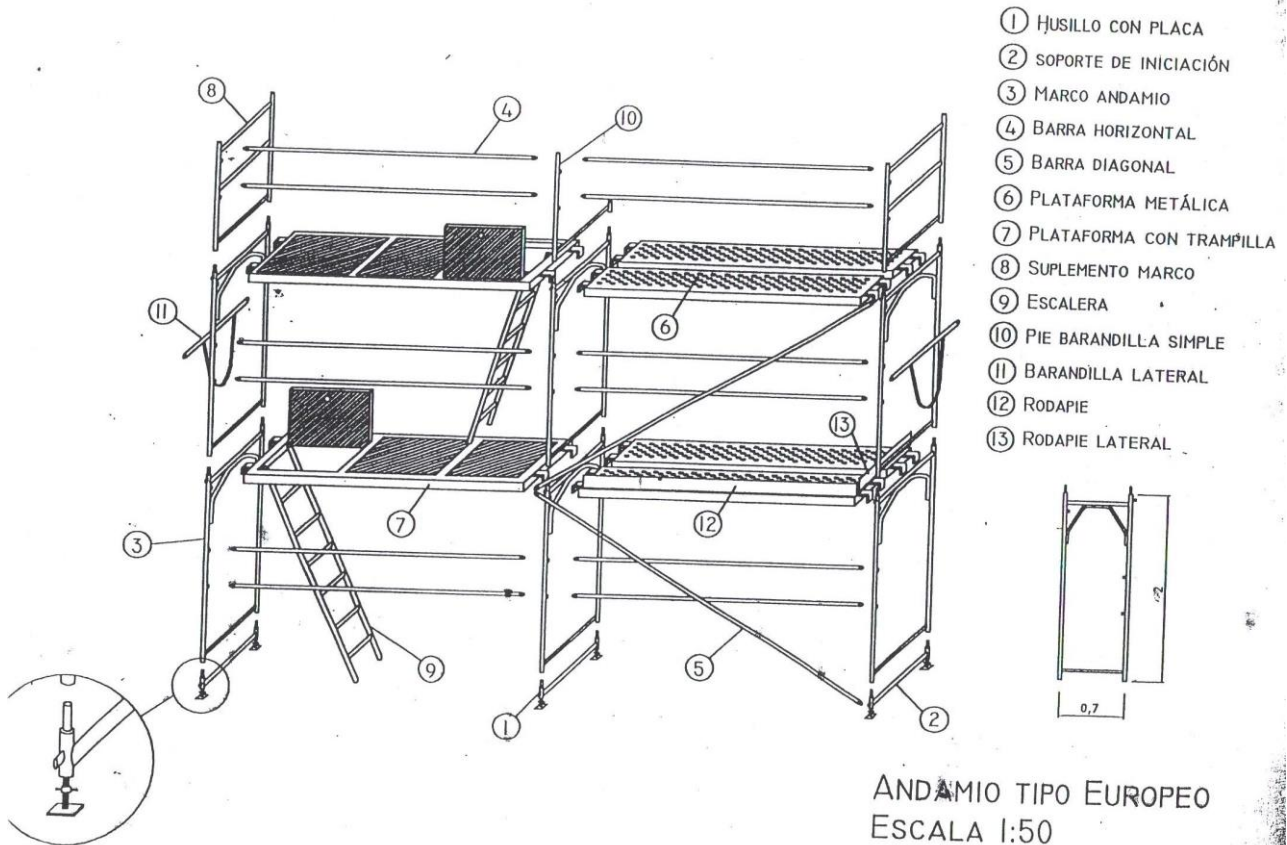

Familia 40003 – Andamios europeos y complementos

Codigo	Denominacion Articulo	Udes/Caja
380032	SUPLEMENTO BARANDILLA 1.20X0.70 (8)	1

Todos los elementos que componen el Sistema de Andamiaje están fabricados en acero de primera calidad, tubo de 42 mm de diámetro y soldaduras encastradas en los tubos, con lo que se garantiza su seguridad y durabilidad.

ANDAMIO TIPO EUROPEO
ESCALA 1:50