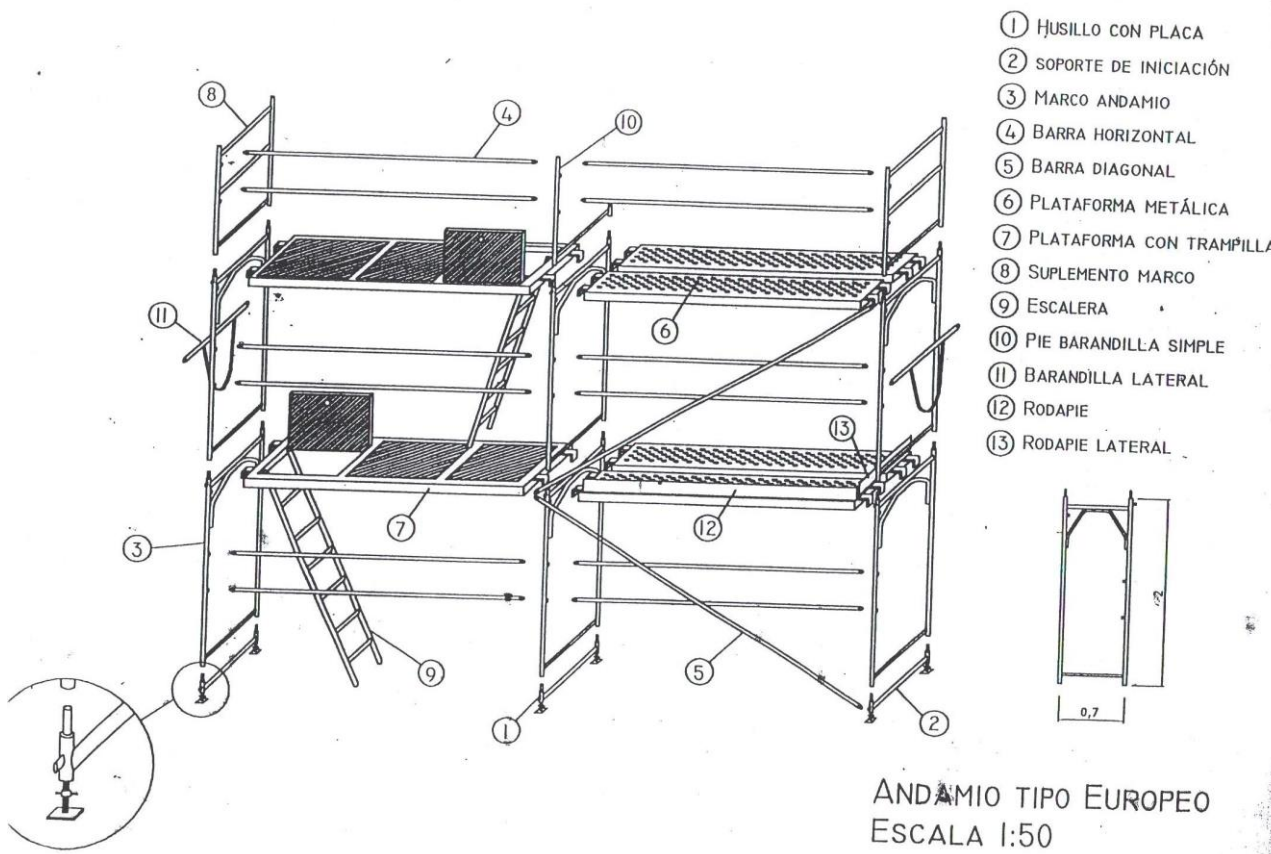

Responsable: **EUROSUR SANLUCAR S.L.**
Finalidad: **Gestión de agenda y comunicaciones electrónicas**
Legitimación: **Contractuales para la prestación asistencial**
Destinatarios: **No se prevé cesión de datos**
Derechos: **Tiene derecho a acceder, rectificar y suprimir, limitar u oponerse, o solicitar la portabilidad de sus datos**

<https://www.protecciondedatosencadiz.com/grp/B49543/PP.pdf>
Por favor, si va a reenviar este correo o cualquier otro, tenga en cuenta los siguientes:
1.- Borre la dirección del remitente, así como cualquier otra dirección que aparezca en el cuerpo del mensaje.
2.- Proteja las direcciones de los destinatarios colocando las mismas en la línea de Cco (con copia oculta).
Combatir el spam es tarea de todos