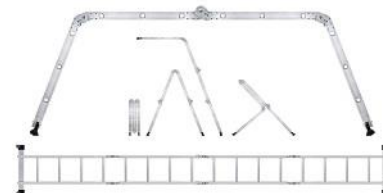

Familia 40406 – Escaleras multiusos

Codigo	Denominacion Articulo	Udes/Caja
404001	ESCALERA MULTIUSO 4X4 ALUM C/TACON	1

Capacidad de carga de 150 kilos
 Largo de 472 cm
 Cuerpo de aluminio
 Tacos de goma
 Fácilmente transportable
 Plegable