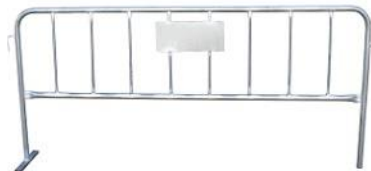

Familia 40301 – Vallas de limitacion

Codigo	Denominacion Articulo	Udes/Caja
<u>382768</u>	<u>VALLA LIMITACION 2.20X1 MT. PINTADA</u>	1
<u>403031</u>	<u>VALLA LIMITACION 2.20X1 MT. GALVANIZADA</u>	1

Valla peatonal
Acabado: pintado o galvanizado.
Detalles: con o sin chapa (400*200). Con uno o dos pies.