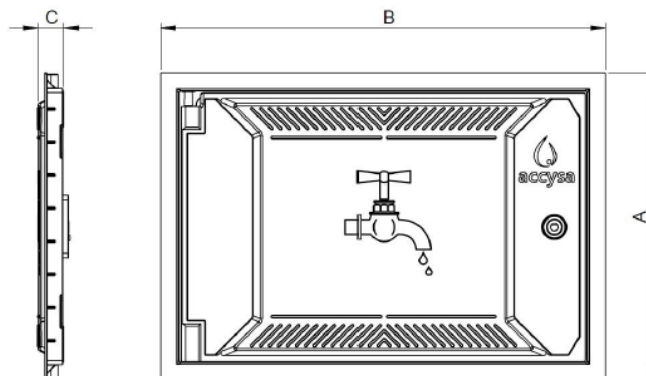

Información adicional: Dimensiones

CÓDIGO	MEDIDAS	CIERRE	AISLAMIENTO	A	B	C	UD. CAJA
PGP2535	250x350	Allen	-	300	400	30	10
PGP2536	250x350	Triangular	-	300	400	30	10
PGP2537	250x350	Cuadrado	-	300	400	30	10
PGP2538	250x350	JIS	-	300	400	30	10
PGP2535A	250x350	Allen	SI	300	400	40	6
PGP2536A	250x350	Triangular	SI	300	400	40	6
PGP2537A	250x350	Cuadrado	SI	300	400	40	6
PGP2538A	250x350	JIS	SI	300	400	40	6

CÓDIGO	MEDIDAS	CIERRE	A	B	C	UD. CAJA
PGP2535V	250x350 (VENTANA)	Allen	300	400	30	10
PGP2536V	250x350 (VENTANA)	Triangular	300	400	30	10

CÓDIGO	MEDIDAS	CIERRE	AISLAMIENTO	A	B	C	UD. CAJA
PGP3045	300x450	Allen	-	350	500	35	10
PGP3046	300x450	Triangular	-	350	500	35	10
PGP3047	300x450	Cuadrado	-	350	500	35	10
PGP3048	300x450	JIS	-	350	500	35	10
PGP3045A	300x450	Allen	SI	350	500	60	6
PGP3046A	300x450	Triangular	SI	350	500	60	6
PGP3047A	300x450	Cuadrado	SI	350	500	60	6
PGP3048A	300x450	JIS	SI	350	500	60	6

CÓDIGO	MEDIDAS	CIERRE	A	B	C	UD. CAJA
PGP3045V	300x450 (VENTANA)	Allen	350	500	35	10
PGP3046V	300x450 (VENTANA)	Triangular	350	500	35	10