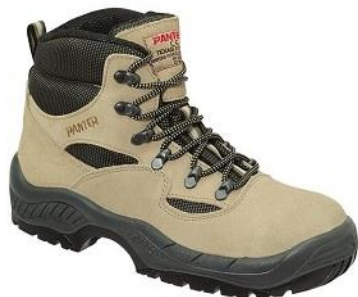

EURO-SUR
Sanlúcar s.l.

Familia 41723 – calzado panter botas

| Codigo | Denominacion Artículo | Udes/Caja |
|------------------------|---------------------------------------|-----------|
| 417162 | BOTA S1P TEXAS PLUS T-38 BEIGE | 1 |
| 417157 | BOTA S1P TEXAS PLUS T-40 BEIGE | 1 |
| 417211 | BOTA S1P TEXAS PLUS T-41 BEIGE | 1 |
| 417016 | BOTA S1P TEXAS PLUS T-42 BEIGE | 1 |
| 417017 | BOTA S1P TEXAS PLUS T-43 BEIGE | 1 |
| 417018 | BOTA S1P TEXAS PLUS T-44 BEIGE | 1 |
| 417138 | BOTA S1P TEXAS PLUS T-45 BEIGE | 1 |
| 417031 | BOTA S1P TEXAS PLUS T-46 BEIGE | 1 |

BOTA SEGURIDAD SERRAJE TEXAS PLUS S1P CE PANTER
Certificado S1P según EN ISO 20345. Piel Natural 1ª Flor + Tejido Mesh hidrofugado. Puntera Anti impactos no metálica y plantilla Anti-perforación de Acero. Suela inyectada directamente sobre el corte en PU+TPU súper ligera y flexible. Plantilla interior antiestática y antibacteriana. Tallas 39 a 47.