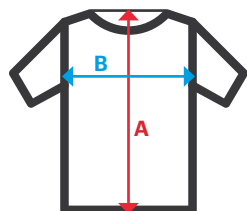

301503

Chaqueta polar bicolor

- Cierre central con cremallera
- Cintas reflectantes en torso y mangas
- Puños elásticos
- Bajo de la prenda ajustable con stopper
- **Dos bolsillos:** 2 bolsillos de vivo con cremallera

Polar. 100% poliéster / 250 gr/m²

S / M / L / XL / 2XL / 3XL

08 Gris + 20 Amarillo Flúor / 01 Azul Marino + 20 Amarillo Flúor / 02 Verde + 20 Amarillo Flúor / 01 Azul Marino + 19 Naranja Flúor

basic
velilla

Tallas	Largo centro espalda	Pecho 1/2
S	71,2	51
M	72,2	55
L	73,1	59
XL	74,1	63
2XL	75	67
3XL	76	71

Dimensiones en cm.

- **A:** Largo centro espalda
- **B:** Pecho 1/2