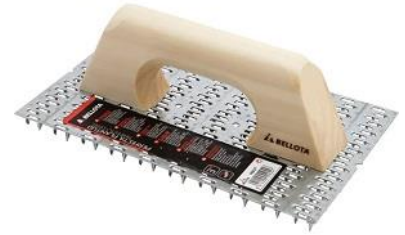

**Familia 44002 – Llanas y talochas**

Codigo	Denominacion Articulo	Udes/Caja
<a href="#">665880</a>	<b>RASCADOR YESO 5880 BELLOTA</b>	<b>6</b>

**Rascador de mortero monocapa profesional con hoja de alta calidad y resistencia. Perfecto enmangado.  
Mango de madera ergonómico, ligero y agradable al tacto. Para trabajos de raspado y acabado de mortero monocapa.**