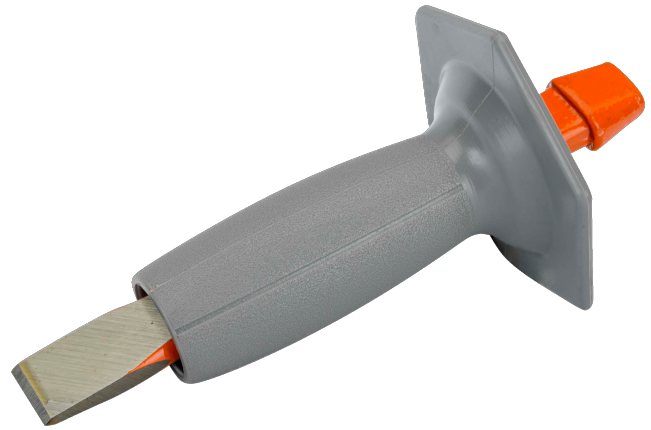

8741

**Cinceles de chapista reafilables
con vástago plano y protección**

DETALLES DEL PRODUCTO

- Cabeza forjada
- Vástago plano largo
- Acero al cromo
- Reafilable
- Con protección de plástico para la mano

ATRIBUTOS DE PRODUCTO

Producto	A	B	H	L	 g
874102000	20 mm	20 mm	10 mm	200 mm	380 g
874102500	13 mm	25 mm	25 mm	250 mm	600 g
874103000	13 mm	26 mm	26 mm	300 mm	780 g
874103500	26 mm	26 mm	13 mm	350 mm	910 g
874104000	26 mm	26 mm	13 mm	400 mm	1020 g