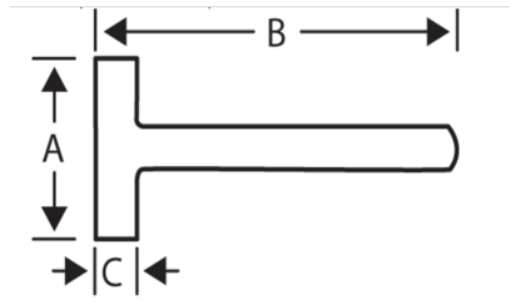

488F-4000

Maza de cabeza cuadrada con mango de tres materiales, 4 kg

DETALLES DEL PRODUCTO

- Cabeza de pintura negra epoxi
- Mazas cuadradas con mango de fibra de vidrio
- mango de tres componentes: núcleo de fibra de vidrio, elastómero duro, caucho blando
- Ensamblaje cónico para mayor seguridad
- Área de golpeo endurecido acorde a los estándares

ATRIBUTOS DE PRODUCTO

Producto		A	B	C	
488F-4000	4000 g	150 mm	900 mm	64 mm	5010 g

Follow the Fish!