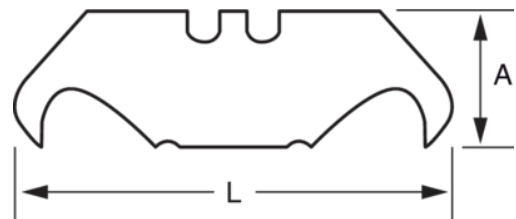

### **KBGH-5P-DISPEN**

**Hojas de gancho trapezoidales para cúteres (5 piezas/dispensador)**

#### DETALLES DEL PRODUCTO

- Apropriado para su uso con KERU-01, KBRU-01, KGRU-01 y KGRU-02
- Acero al carbono pulido para una definición máxima con un rendimiento duradero
- Puntas con ganchos
- Sencilla distribución de las hojas
- En dispensador con 5 unidades

#### ATRIBUTOS DE PRODUCTO

Producto	<b>A</b>		<b>L</b>			
<b>KBGH-5P-DISPEN</b>	18 mm	0.63 mm	50.5 mm	0.635 x 19 x 51 mm	5	19 g

**Follow the Fish!**