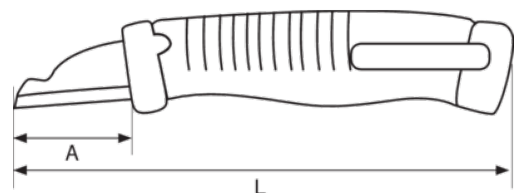

SB2446-EL

Cuchillo pelacables de electricista para uso con ambas manos, embalaje en blíster

DETALLES DEL PRODUCTO

- Pieza especial de fijación en el doble botón de la funda del cuchillo 1446/2446
- Cuchillo de electricista con afilado especial para pelar cables con ambas manos
- Funda según las instrucciones de la cuchilla
- Embalaje en blíster

ATRIBUTOS DE PRODUCTO

Producto	L	A	g
SB2446-EL	150 mm	32 mm	120 g

Follow the Fish!