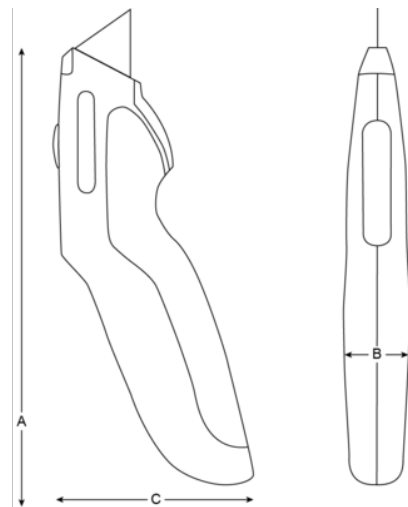

KGRU-02 Cúteres retráctiles

DETALLES DEL PRODUCTO

- Carcasa del cúter de aluminio
- Agarre magnético para facilitar el intercambio de la hoja
- Mecanismo de 3 posiciones
- Cambio y almacenamiento de hojas girando o desentornillando el tornillo
- Almacenan cómodamente hasta 5 hojas
- Sistema de seguridad adicional que retrae la hoja cuando no se usan.
- Solo disponibles en versión retráctil
- Embalaje en blíster

ATRIBUTOS DE PRODUCTO

Producto	A	B	C	 g
KGRU-02	145 mm	21 mm	34 mm	100 g

Follow the Fish!