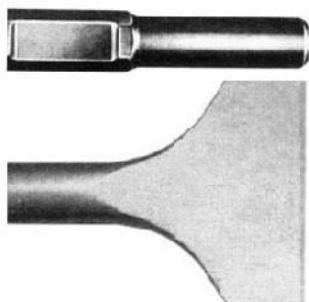

**Familia 44503 – Accesorio martillo**

Código	Denominación Artículo	Udes/Caja
<a href="#">115403</a>	<u>PALA KANGO 80X380 mm. 950KV</u>	1

21 mm, con hendidura 19 x 65 mm  
Cinzel de pala/cinzel ancho  
Con un ancho extra grande y una acción de corte adicional. Para la demolición universal de materiales a mayor escala, por ejemplo, yeso o pavimento.