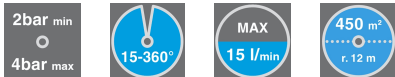

## ASPERSOR POR IMPULSOS "SPIT 1"

Aspersor pulsatorio sectorial, ideal para grandes superficies.  
Versión de punta.

- Dispositivo rompe chorros para una distribución uniforme del agua.
- Ángulo de riego de 15 ° a 360 °.
- Caudal máximo 15 l / min.