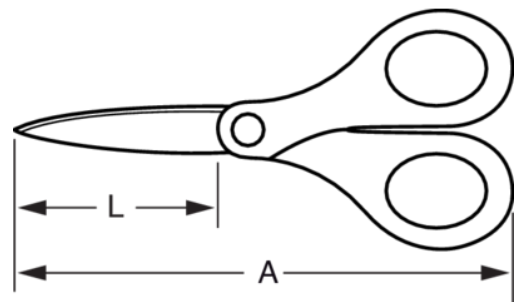

FS-8

Tijera de uso floral con anillas de material blando (mediana)

DETALLES DEL PRODUCTO

- Utilizadas para cortar tallos de diámetro pequeño, lazos, todo tipo de papel, cartón delgado y tejidos usados en decoración floral
- También sirven para podar plantas de interior y cortar las lores marchitas de zonas de difícil acceso
- Hojas largas y rectas fabricadas en acero inoxidable con micro serrados
- Anillas de material blando
- Comercialización de embalajes en blíster

ATRIBUTOS DE PRODUCTO

Producto	L	L	A	A	g	oz
FS-8	80 mm	3 in	165 mm	6 in	47 g	1,9 oz

Follow the Fish!