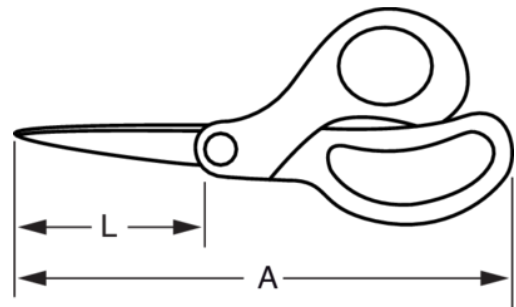

FS-7.5

Tijera de uso floral con anillas de material blando (grande)

DETALLES DEL PRODUCTO

- Hojas compactas y fuertes con borde dentado, diseñadas para cortar tallos de todo tipo, ramas, lazos, cartón e incluso alambre fino
- También se puede utilizar para la poda de pequeños arbustos del balcón y plantas de interior
- Anillas de material blando
- Comercialización de embalajes en blíster

ATRIBUTOS DE PRODUCTO

Producto	L	L	A	A	g	oz
FS-7.5	75 mm		200 mm		108 g	

Follow the Fish!