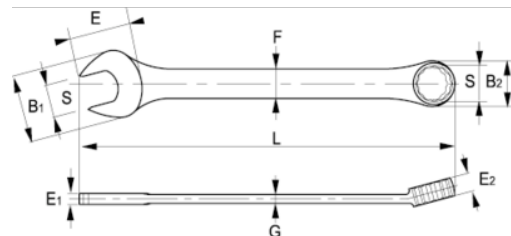

25-06-1/25-100-2

Llaves combinadas, mm

DETALLES DEL PRODUCTO

- Llave combinada en dimensiones métricas.
- Acabado: cromado mate.
- Material: aleación de acero de alto rendimiento.
- Dureza: 42-50 HRC.
- Normas: ISO 10102.
- -1 blíster; -2 embalajes industriales.