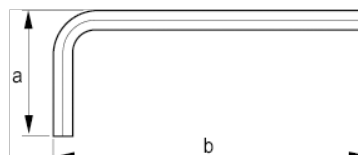

040001-040221

Llave tipo allen niquelada, mm

DETALLES DEL PRODUCTO

- Llaves hexagonales en dimensiones métricas.
- Llave corta.
- La superficie niquelada protege contra la corrosión.
- Acero de alta calidad, totalmente templado.
- Medida grabada en la hoja para una fácil identificación.
- ISO 2936.
- Embalaje industrial.

ATRIBUTOS DE PRODUCTO

Producto		a	b	
040001	1.5 mm	15 mm	47 mm	1 g
040011	2 mm	18 mm	52 mm	1 g
040021	2.5 mm	21 mm	59 mm	3 g
040031	3 mm	23 mm	66 mm	4 g
040041	4 mm	29 mm	74 mm	10 g
040051	5 mm	33 mm	85 mm	18 g
040061	6 mm	38 mm	96 mm	29 g
040071	7 mm	41 mm	102 mm	41 g
040081	8 mm	44 mm	108 mm	57 g
040091	9 mm	47 mm	114 mm	76 g
040101	10 mm	50 mm	122 mm	100 g
040121	12 mm	57 mm	137 mm	163 g
040141	14 mm	70 mm	154 mm	253 g
040171	17 mm	80 mm	177 mm	427 g
040221	22 mm	102 mm	222 mm	910 g