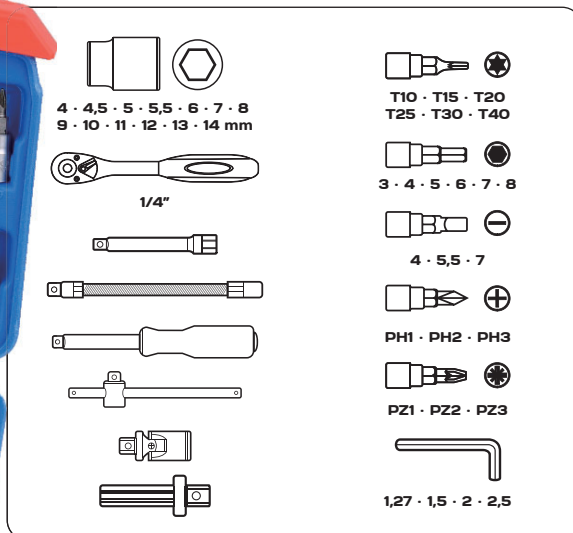

JUEGO LLAVES DE VASO + CARRACA

CÓDIGO PROFER	PT0085
CÓDIGO	14718021
EAN	8425319180212

CrV

1/4"

**72
DIENTES**

**46
PIEZAS**

CARACTERÍSTICAS TÉCNICAS

COLOR (MALETÍN)	MATERIAL	MEDIDA CARRACA	DIENTES CARRACA	Nº DE PIEZAS
-----------------	----------	----------------	-----------------	--------------

CROMO VANADIO

1/4"

72

46

DIMENSIONES Y PESOS

MEDIDA PRODUCTO (cm) (Largo x Ancho x Alto)	PESO NETO (g) (producto)	MEDIDA EMBALAJE (cm) (Largo x Ancho x Alto) CAJA 10 UNIDADES	PESO BRUTO (g) (embalaje) CAJA 10 UNIDADES
24 x 17 x 5	1.350	26,5 x 26 x 24,5	14.500

INFORMACIÓN ADICIONAL

Cromo-Vanadio. Maletín de 46 piezas. Carraca de 1/4" (13 vasos, 1 mango portavasos, 2 alargaderas, 1 carraca de 72 dientes, 1 mango corredizo, 1 articulación, 1 Spinner Handle, 1 adaptador de vasos). Incluye 21 puntas y 4 llaves Allen.