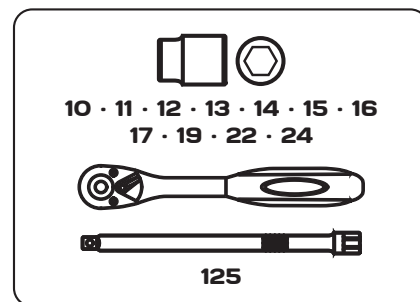

LLAVE VASO JGO 12 PZ + CARRACA

CÓDIGO PROFER	PT1058
CÓDIGO	14718027
EAN	8425319911892

- CrV
- 1/2"
- 72
DIENTES
- 12
PIEZAS

CARACTERÍSTICAS TÉCNICAS

Nº DE PIEZAS	MEDIDA VASOS	MEDIDA ALARGADERA	DIENTES CARRACA
12 piezas: 10 Vasos 1 Alargadera 1 Carraca	10, 11, 12, 13, 14, 15, 17, 19, 22, 24 mm	125 mm	72 dientes

DIMENSIONES Y PESOS

MEDIDA PRODUCTO (MM) (Largo x Ancho x Alto)	PESO NETO (KG) (producto)	MEDIDA EMBALAJE (MM) (Largo x Ancho x Alto)	PESO BRUTO (KG) (embalaje)
-	-	-	-

INFORMACIÓN ADICIONAL

1/2"