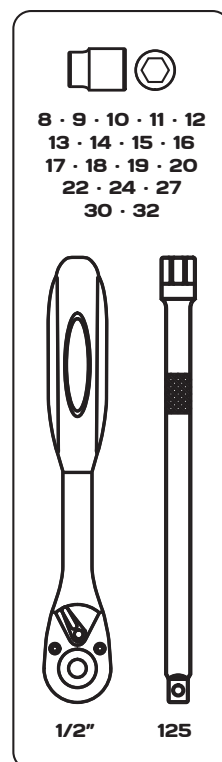

# LLAVE VASO JGO 20 PZ + CARRACA

CÓDIGO PROFER	PT1060
CÓDIGO	14718029
EAN	8425319911915

CrV

1/2"

72  
DIENTES

20  
PIEZAS

## CARACTERÍSTICAS TÉCNICAS

Nº DE PIEZAS	MEDIDA VASOS	MEDIDA ALARGADERA	DIENTES CARRACA
20 piezas: 18 Vasos 1 Alargadera 1 Carraca	8, 9, 10, 11, 12, 13, 14, 15, 16, 17, 18, 19, 20, 22, 24, 27, 30, 32 mm	125 mm	72 dientes

## DIMENSIONES Y PESOS

MEDIDA PRODUCTO (MM) (Largo x Ancho x Alto)	PESO NETO (KG) (producto)	MEDIDA EMBALAJE (MM) (Largo x Ancho x Alto)	PESO BRUTO (KG) (embalaje)
-	-	-	-

## INFORMACIÓN ADICIONAL

1/2"