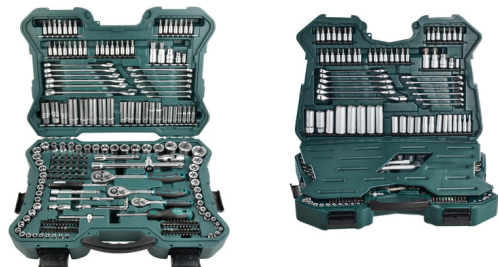

DATENBLATT

Steckschlüsselsatz 215-tlg. 1/4" + 3/8" + 1/2"

BRÜDER MANNESMANN SKU: M 98430 | EAN: 4003315708735

Beschreibung

- 215-teiliger Steckschlüsselkasten gefertigt aus Chrom-Vanadium / Spezialstahl
- Umschaltknarre 6,3 mm (1/4") mit Steckschlüsseln von 4 - 14 mm und weiteren Betätigungswerkzeugen
- Umschaltknarre 10 mm (3/8") mit Steckschlüsseln von 10 - 19 mm und weiteren
- Reichhaltiges Sortiment an Schraubbits, Gabel-Ringschlüssel sortiert, von 8 - 22 mm,
- 10 Jahre Garantie
- 52x38x12,5

Die Umschaltknarren in den Größen 6,3 mm (1/4), 10 mm (3/8) und 12,5 mm (1/2) bieten dir ein breites Spektrum an Einsatzmöglichkeiten. Von 4 bis 32 mm reichen die Steckschlüsselgrößen, sodass keine Aufgabe zu groß oder zu klein ist. Mit einer umfangreichen Auswahl an Schraubbits und Gabel-Ringschlüsseln von 8 bis 22 mm bist du bestens ausgerüstet. Zudem erhältst du eine großzügige 10-Jahres-Garantie.