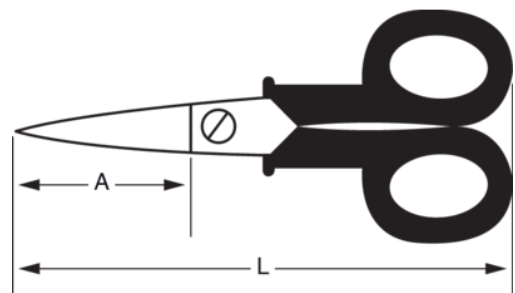

SC127/SC127S

Tijeras de electricista con hoja dentada opcional

DETALLES DEL PRODUCTO

- Sufijo S = versión con hoja dentada.
- Pequeña ranura en la hoja para pelar cables.
- Longitud de corte de 45 mm.
- Tijeras de electricista con dedos recubiertos de plástico.
- Embalaje en blíster.

ATRIBUTOS DE PRODUCTO

Producto	A	L	g
SC127	45 mm	130 mm	80 g
SC127S	45 mm	127 mm	80 g

Follow the Fish!