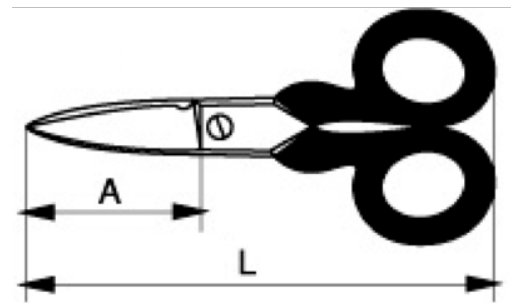

SCB140G

Tijeras de electricista extrafuertes con entalla

DETALLES DEL PRODUCTO

- Con entalla en la hoja para cortar cables.
- Longitud de corte de 43 mm.
- Anillas bi-componentes
- Todo el cuerpo y la zona de las anillas son de acero
- Embalaje en blíster.

ATRIBUTOS DE PRODUCTO

Producto	A	L	 g
SCB140G	43 mm	140 mm	90 g

Follow the Fish!