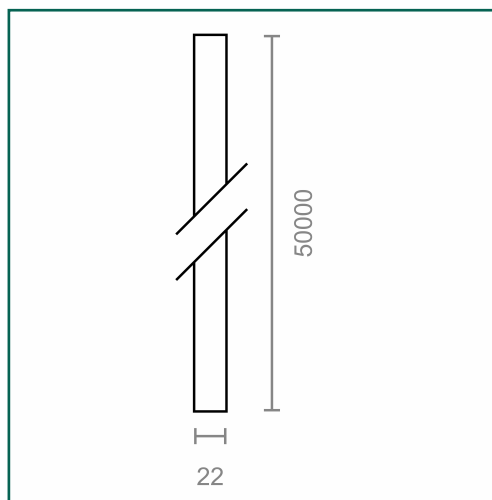

Referencia: **11009**

**MICEL - 11009 - CINTA PERSIANA PR26 22x50mts BE/GR,
ACABADO BEIGE/GRIS, 300 x 300 x 22 mm**

Material	Acabado	Familia	Presentación
----------	---------	---------	--------------

POLIPROPILENO

BEIGE/GRIS

HERRAJES DE PERSIANA

EAN13

Descripción

- CINTA DE PERSIANA PR26
- MEDIDA 22mm DE ANCHO Y 50 METROS DE LARGO.
- MATERIAL POLIPROPILENO.
- ACABADO REVERSIBLE BEIGE / GRIS.

Dimensiones y pesos

Largo	300,00 (mm)
Ancho	300,00 (mm)
Alto	22,00 (mm)
Peso neto	0,62700 (Kg)