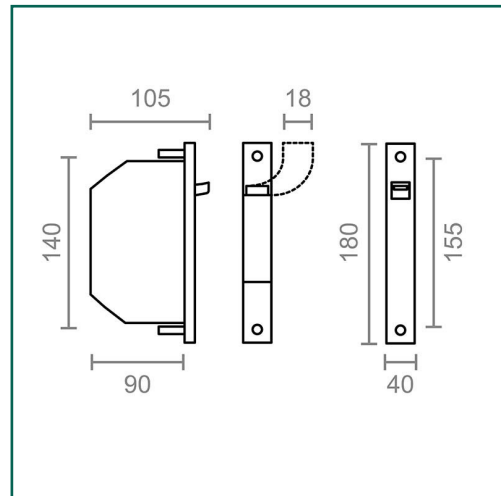

Referencia: **10323**

**MICEL - 10323 - RECOGEDOR EMBUTIR PLANO PR34  
18mm BL, ACABADO BLANCO, 40 x 180 x 90 mm**

Material	Acabado	Familia	Presentación
----------	---------	---------	--------------

ALUMINIO

BLANCO

HERRAJES DE PERSIANA

EAN13

**Descripción**

- RECOGEDOR DE EMBUTIR PLANO PR34.
- PARA CINTA PERSIANA DE 18mm.
- RECOGER PLANO PARA EMPONTRAR EN GUÍA.
- PLACA RASANTE AL PERFIL DE ALUMINIO.
- PARA VENTANAS Y PUERTAS CON GUÍAS DE ALUMINIO.
- INCLUYE TORNILLOS.
- MEDIDA 40x180x90mm.
- MATERIAL DE LA PLACA ALUMINIO.
- MATERIAL INTERIOR ABS.
- ACABADO CINTA GRIS/BLANCO PINTAS.
- ACABADO BLANCO.

## Dimensiones y pesos

<b>Largo</b>	90,00 (mm)
<b>Ancho</b>	40,00 (mm)
<b>Alto</b>	180,00 (mm)
<b>Peso neto</b>	0,32100 (Kg)