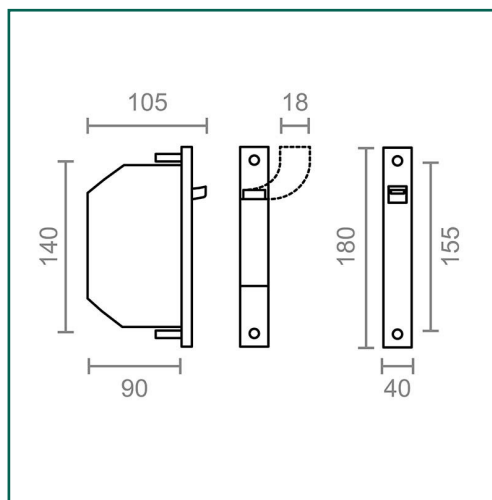

Referencia: **10324**

**MICEL - 10324 - RECOGEDOR EMBUTIR PLANO PR34  
18mm NE, ACABADO NEGRO, 40 x 180 x 90 mm**

Material	Acabado	Familia	Presentación
----------	---------	---------	--------------

ALUMINIO

NEGRO

HERRAJES DE PERSIANA

EAN13

**Descripción**

- RECOGEDOR DE EMBUTIR PLANO PR34.
- PARA CINTA PERSIANA DE 18mm.
- RECOGER PLANO PARA EMPONTRAR EN GUÍA.
- PLACA RASANTE AL PERFIL DE ALUMINIO.
- PARA VENTANAS Y PUERTAS CON GUÍAS DE ALUMINIO.
- INCLUYE TORNILLOS.
- MEDIDA 40x180x90mm.
- MATERIAL DE LA PLACA ALUMINIO.
- MATERIAL INTERIOR ABS.
- ACABADO CINTA NEGRO.
- ACABADO NEGRO.

## Dimensiones y pesos

<b>Largo</b>	90,00 (mm)
<b>Ancho</b>	40,00 (mm)
<b>Alto</b>	180,00 (mm)
<b>Peso neto</b>	0,32000 (Kg)