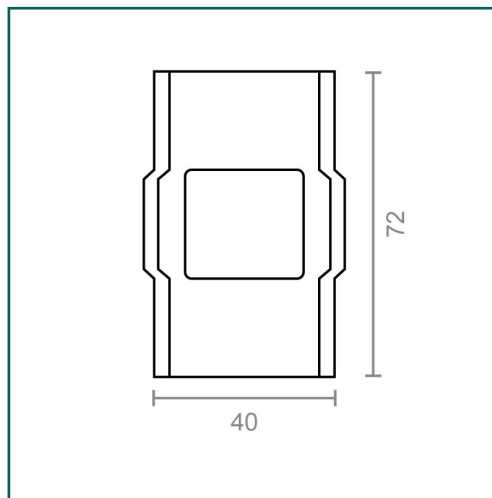

Referencia: **90034**

**MICEL - 90034 - CARCASA GUIA CINTA PR12 AL,
ACABADO ALUMINIO, 72 x 40 x 21,5 mm**

Material	Acabado	Familia	Presentación
ACERO	ALUMINIO	HERRAJES DE PERSIANA	CAJA

Descripción

- CARCASA PARA GUIA DE CINTA DE PERSIANA PERTENECIENTE A LA GAMA DE HERRAJES DE PERSIANAS DE MICEL.
- CUMPLE LA DOBLE FUNCIÓN DE PROTEGER ANTE POSIBLES GOLPES Y EMBELLECE LA GUÍA DE LA CINTA DE LA PERSIANA.
- PERMITE MANTENER LA CINTA DE LA PERSIANA TENSA Y FIRME, PERMITIENDO ASÍ UNA SUJECIÓN SEGURA.
- TIENE UNAS MEDIDAS DE 72 x 40 x 21,50 mm.
- FABRICADA EN ACERO DE ALTA CALIDAD, ESTE EMBELLECEDOR OFRECE UNA EXCELENTE RESISTENCIA AL DESGASTE Y LA CORROSIÓN, PROLONGANDO SU VIDA ÚTIL.
- EL ACABADO EN ALUMINIO LE PERMITE INTEGRARSE DISCRETAMENTE EN CUALQUIER ESTILO DE VENTANA, MANTENIENDO ASÍ UNA ESTÉTICA LIMPIA Y MODERNA.

Dimensiones y pesos

Largo	72,00 (mm)
Ancho	40,00 (mm)
Alto	21,50 (mm)
Peso neto	0,01700 (Kg)

Cuidados y mantenimientos

La limpieza del producto se realizará cuando sea necesario con un paño húmedo.
Los productos de limpieza abrasivos no están recomendados.
Se evitará que la humedad entre por las aberturas del producto.
Evite utilizar paños o telas abrasivas o que puedan arañarlo.