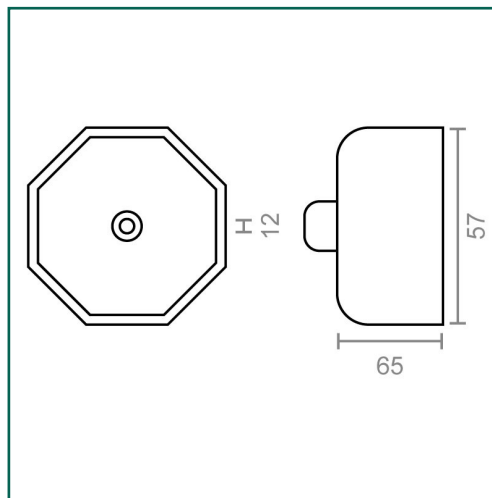

Referencia: **90076**

**MICEL - 90076 - CONTERA METALICA PR20 57mm ZN,  
ACABADO ZINCADO, 57 x 57 x 65 mm**

Material	Acabado	Familia	Presentación
ACERO	ZINCADO	HERRAJES DE PERSIANA	EAN13

**Descripción**

- CONTERA METÁLICA PR20 57mm ZN
- MATERIAL ACERO.
- ACABADO ZINCADO.

## Dimensiones y pesos

<b>Largo</b>	57,00 (mm)
<b>Ancho</b>	57,00 (mm)
<b>Alto</b>	65,00 (mm)
<b>Peso neto</b>	0,13660 (Kg)