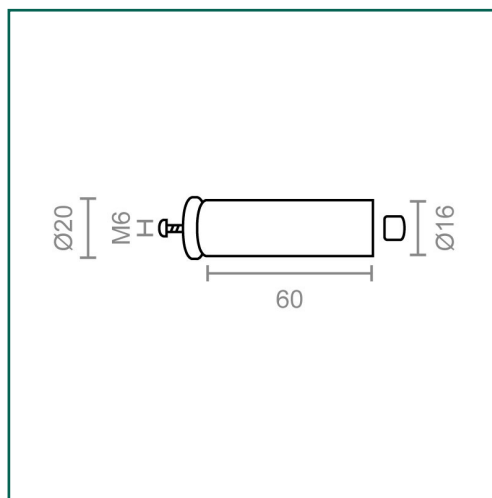

Referencia: **90046**

**MICEL - 90046 - TOPE PERSIANA PR08 60mm GR,
ACABADO GRIS, 60 x 20 x 20 mm**

| Material | Acabado | Familia | Presentación |
|--------------|---------|----------------------|--------------|
| POLIESTIRENO | GRIS | HERRAJES DE PERSIANA | CAJA |

Descripción

TOPE DE PERSIANA EN POLIESTIRENO DE 60 MM DE LARGO Y 20 MM DE ANCHO. INCLUYE TORNILLO DE METAL DE METRICA 6. ACABADO GRIS.

Dimensiones y pesos

| | |
|------------------|--------------|
| Largo | 60,00 (mm) |
| Ancho | 20,00 (mm) |
| Alto | 20,00 (mm) |
| Peso neto | 0,01500 (Kg) |