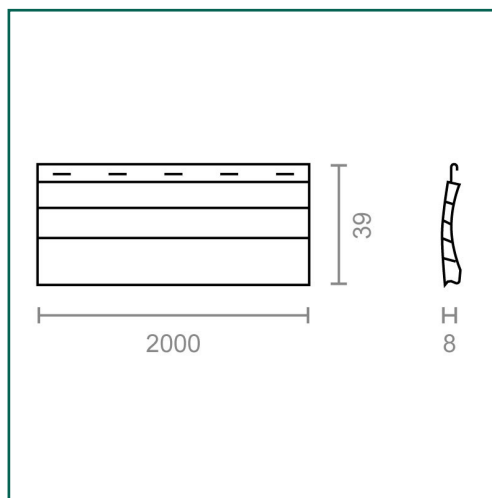

Referencia: **90081**

**MICEL - 90081 - LAMA PERSIANA PR24 39x2mts BL,
ACABADO BLANCO, 2000 x 8 x 39 mm**

Material	Acabado	Familia	Presentación
PVC	BLANCO	HERRAJES DE PERSIANA	EAN13

Descripción

- LAMA DE PERSIANA PR24 39x2mts BL.
- MEDIDA 39mm DE ANCHO X 2m DE LARGO.
- GROSOR DE 8 MM.
- MATERIAL PVC.
- ACABADO BLANCO.

Dimensiones y pesos

Largo	2.000,00 (mm)
Ancho	8,00 (mm)
Alto	39,00 (mm)
Peso neto	0,25010 (Kg)

Cuidados y mantenimientos

La limpieza del producto se realizará cuando sea necesario con un paño húmedo.
Los productos de limpieza abrasivos no están recomendados.
Se evitará que la humedad entre por las aberturas del producto.
Evite utilizar paños o telas abrasivas o que puedan arañarlo.