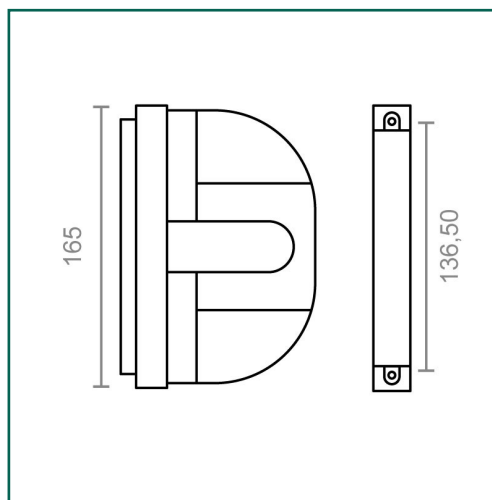

Referencia: **90029**

**MICEL - 90029 - CAJETIN OBRA PLASTICO GDE PR03 NE,
ACABADO NEGRO, 185 x 130 x 60 mm**

Material	Acabado	Familia	Presentación
POLIETILENO	NEGRO	HERRAJES DE PERSIANA	EAN13

Descripción

CAJETIN GRANDE DE OBRA EN POLIETILENO. MEDIDA 185X60X130 MM. ACABADO NEGRO.

Dimensiones y pesos

Largo	185,00 (mm)
Ancho	130,00 (mm)
Alto	60,00 (mm)
Peso neto	0,08400 (Kg)

Cuidados y mantenimientos

La limpieza del producto se realizará cuando sea necesario con un paño húmedo.
Los productos de limpieza abrasivos no están recomendados.
Se evitará que la humedad entre por las aberturas del producto.
Evite utilizar paños o telas abrasivas o que puedan arañarlo.