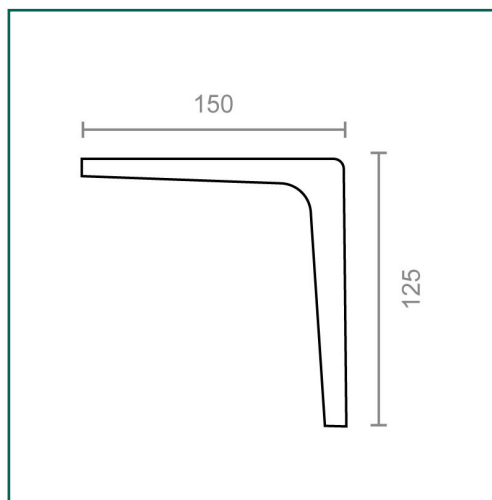

Referencia: **80150**

**MICEL - 80150 - PALOMILLA CLASICA PLM01 150x125mm
BL, ACABADO BLANCO, 150 x 125 x 33 mm**

Material	Acabado	Familia	Presentación
ACERO	BLANCO	ANGULOS, PALOMILLAS Y SOPORTES	EAN13

Descripción

PALOMILLA CLASICA EN ACERO DE 150X125 MM. SOPORTA UNA CARGA MAXIMA DE 20 KGS. ACABADO BLANCO.

Dimensiones y pesos

Largo	150,00 (mm)
Ancho	125,00 (mm)
Alto	33,00 (mm)
Peso neto	0,06300 (Kg)

Cuidados y mantenimientos