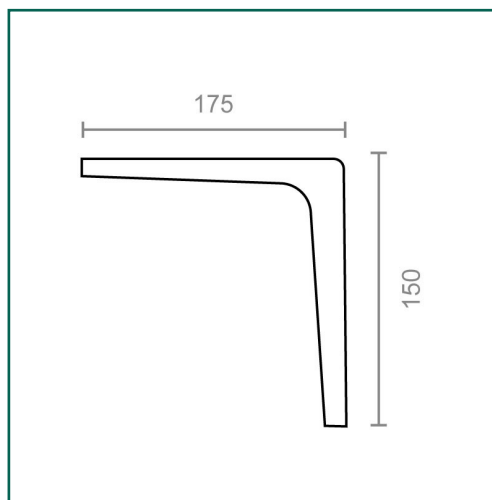

Referencia: **80175**

**MICEL - 80175 - PALOMILLA CLASICA PLM01 175x150mm
BL, ACABADO BLANCO, 175 x 150 x 39 mm**

Material	Acabado	Familia	Presentación
ACERO	BLANCO	ANGULOS, PALOMILLAS Y SOPORTES	EAN13

Descripción

PALOMILLA CLASICA EN ACERO DE 175X150 MM. SOPORTA UNA CARGA MAXIMA DE 25 KGS. ACABADO BLANCO.

Dimensiones y pesos

Largo	175,00 (mm)
Ancho	150,00 (mm)
Alto	39,00 (mm)
Peso neto	0,07400 (Kg)

Cuidados y mantenimientos