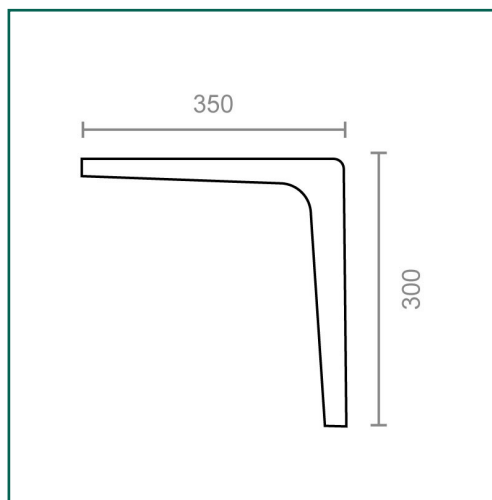

Referencia: **80350**

**MICEL - 80350 - PALOMILLA CLASICA PLM01 350x300mm
BL, ACABADO BLANCO, 350 x 300 x 48 mm**

Material	Acabado	Familia	Presentación
ACERO	BLANCO	ANGULOS, PALOMILLAS Y SOPORTES	EAN13

Descripción

PALOMILLA CLASICA EN ACERO DE 350X300 MM. SOPORTA UNA CARGA MAXIMA DE 35 KGS. ACABADO BLANCO.

Dimensiones y pesos

Largo	350,00 (mm)
Ancho	300,00 (mm)
Alto	48,00 (mm)
Peso neto	0,23500 (Kg)

Cuidados y mantenimientos