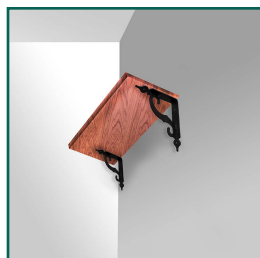

Referencia: **33025**

**MICEL - 33025 - PALOMILLA ORNAMENTAL PLM05  
230x190mm NE, ACABADO NEGRO, 230 x 190 x 24 mm**

Material	Acabado	Familia	Presentación
----------	---------	---------	--------------

ACERO

NEGRO

ANGULOS, PALOMILLAS Y  
SOPORTES

EAN13

**Descripción**

PALOMILLA ORNAMENTAL EN ACERO DE 230x190 MM. SOPORTA UNA CARGA MAXIMA DE 100 KGS. ACABADO NEGRO.