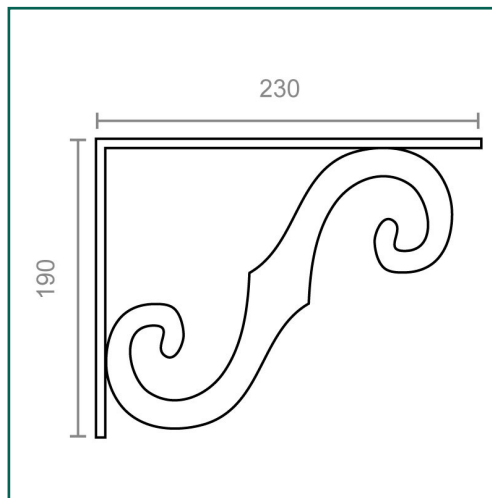

Referencia: **33025**

**MICEL - 33025 - PALOMILLA ORNAMENTAL PLM05  
230x190mm NE, ACABADO NEGRO, 230 x 190 x 24 mm**

Material	Acabado	Familia	Presentación
----------	---------	---------	--------------

ACERO

NEGRO

ANGULOS, PALOMILLAS Y  
SOPORTES

EAN13

**Descripción**

PALOMILLA ORNAMENTAL EN ACERO DE 230x190 MM. SOPORTA UNA CARGA MAXIMA DE 100 KGS. ACABADO NEGRO.

## Dimensiones y pesos

<b>Largo</b>	230,00 (mm)
<b>Ancho</b>	190,00 (mm)
<b>Alto</b>	24,00 (mm)
<b>Peso neto</b>	0,32000 (Kg)