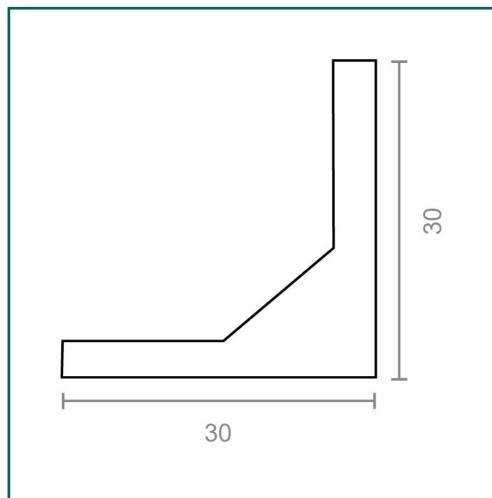

Referencia: **35030**

**MICEL - 35030 - ANGULO SUPER AN03 30x30mm BL,  
ACABADO BLANCO, 30 x 30 x 20,5 mm**

Material	Acabado	Familia	Presentación
ACERO	BLANCO	ANGULOS, PALOMILLAS Y SOPORTES	CAJA

**Descripción**

ANGULO SUPER EN ACERO DE 30X30 MM. ACABADO BLANCO.

## Dimensiones y pesos

<b>Largo</b>	30,00 (mm)
<b>Ancho</b>	30,00 (mm)
<b>Alto</b>	20,50 (mm)
<b>Peso neto</b>	0,01040 (Kg)