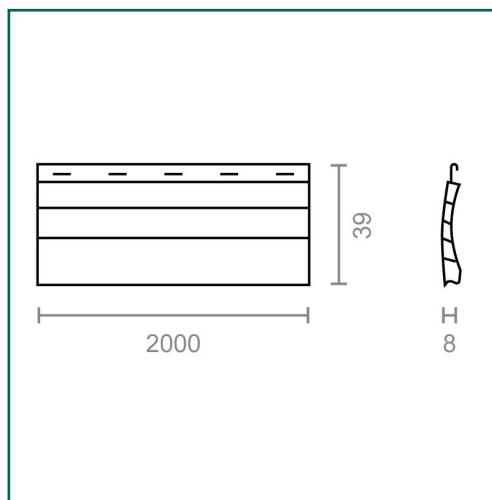

Referencia: **90083**

**MICEL - 90083 - LAMA PERSIANA PR24 39x2mts MF,
ACABADO MARFIL, 2000 x 8 x 39 mm**

Material	Acabado	Familia	Presentación
PVC	MARFIL	HERRAJES DE PERSIANA	EAN13

Descripción

- LAMA DE PERSIANA PR24 39x2mts MF.
- MEDIDA 39mm DE ANCHO X 2m DE LARGO.
- GROSOR DE 8 MM.
- MATERIAL PVC.
- ACABADO MARFIL.

Dimensiones y pesos

Largo	2.000,00 (mm)
Ancho	8,00 (mm)
Alto	39,00 (mm)
Peso neto	0,24210 (Kg)

Cuidados y mantenimientos

La limpieza del producto se realizará cuando sea necesario con un paño húmedo.
Los productos de limpieza abrasivos no están recomendados.
Se evitará que la humedad entre por las aberturas del producto.
Evite utilizar paños o telas abrasivas o que puedan arañarlo.