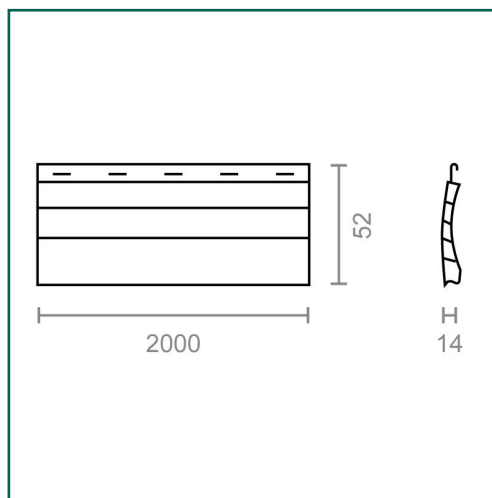

Referencia: **90084**

**MICEL - 90084 - LAMA PERSIANA PR24 52x2mts MF,
ACABADO MARFIL, 2000 x 14 x 52 mm**

Material	Acabado	Familia	Presentación
PVC	MARFIL	HERRAJES DE PERSIANA	EAN13

Descripción

- LAMA DE PERSIANA PR24 52x2mts MF.
- MEDIDA 52mm DE ANCHO X 2m DE LARGO.
- GROSOR DE 14mm.
- MATERIAL PVC.
- ACABADO MARFIL.

Dimensiones y pesos

Largo	2.000,00 (mm)
Ancho	14,00 (mm)
Alto	52,00 (mm)
Peso neto	0,34100 (Kg)

Cuidados y mantenimientos

La limpieza del producto se realizará cuando sea necesario con un paño húmedo.
 Los productos de limpieza abrasivos no están recomendados.
 Se evitará que la humedad entre por las aberturas del producto.
 Evite utilizar paños o telas abrasivas o que puedan arañarlo.