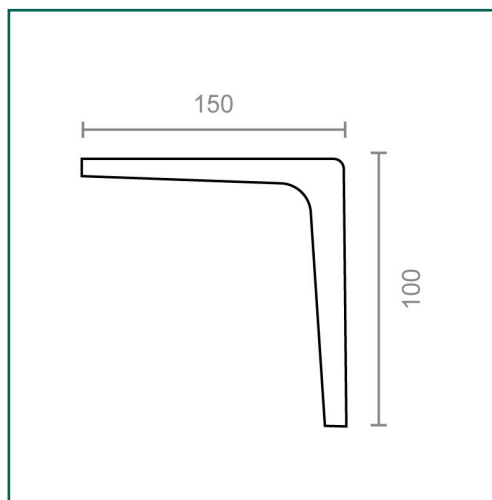

Referencia: **80476**

**MICEL - 80476 - PALOMILLA ALUMINIO PLM07  
150x100mm GR, ACABADO GRIS, 150 x 100 x 20 mm**

Material	Acabado	Familia	Presentación
ALUMINIO	GRIS	ANGULOS, PALOMILLAS Y SOPORTES	EAN13

## Descripción

PALOMILLA EN ALUMINIO DE 150X100 MM. SOPORTA UNA CARGA MAXIMA DE 20 KGS. ACABADO GRIS

## Dimensiones y pesos

<b>Largo</b>	150,00 (mm)
<b>Ancho</b>	100,00 (mm)
<b>Alto</b>	20,00 (mm)
<b>Peso neto</b>	0,05100 (Kg)