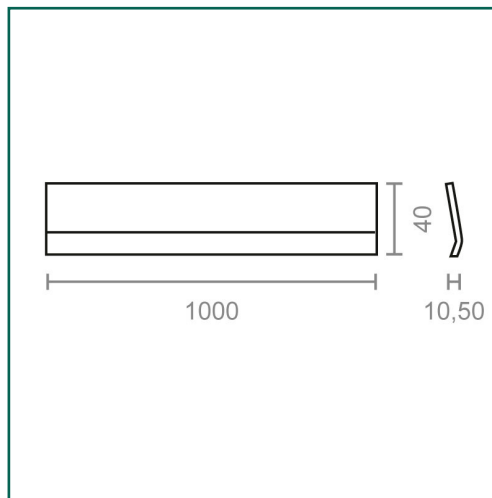

Dimensiones y pesos

Largo	10,50 (mm)
Ancho	1.000,00 (mm)
Alto	40,00 (mm)
Peso neto	0,16200 (Kg)