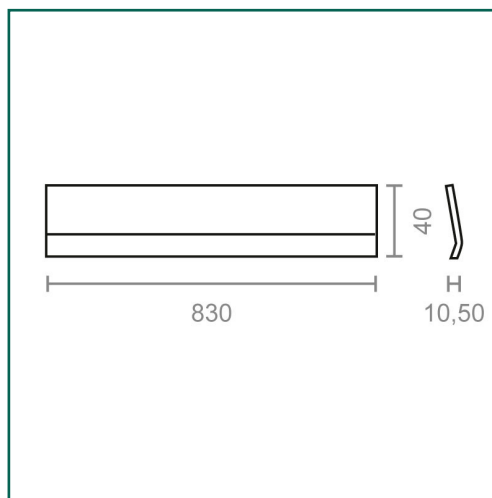

Referencia: **10567**

**MICEL - 10567 - BL TAPAJUNTAS ESCALON ADH TJ03
830mm RB, ACABADO ROBLE, 830 x 40 x 10,5 mm**

Material	Acabado	Familia	Presentación
ALUMINIO	ROBLE	COMPLEMENTOS PUERTA	BLISTER

Descripción

- BLISTER TAPAJUNTAS ESCALON TJ03.
- PARA CUBRIR LA UNIÓN ENTRE SUELOS DE DIFERENTES NIVELES.
- CON ADHESIVO.
- MEDIDA 830mm.
- ALTO DE 40mm.
- MATERIAL ALUMINIO.
- ACABADO ROBLE.

Dimensiones y pesos

Largo	10,50 (mm)
Ancho	830,00 (mm)
Alto	40,00 (mm)
Peso neto	0,13600 (Kg)