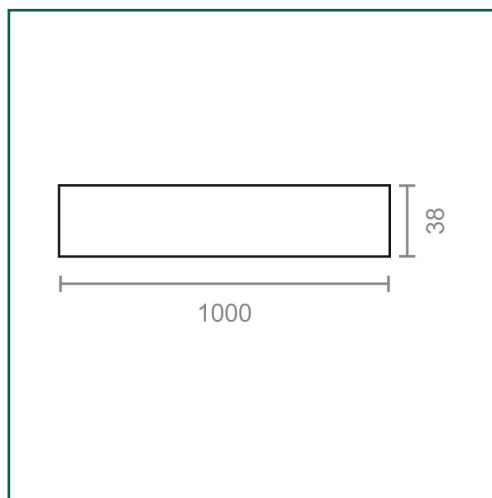

Referencia: **10564**

**MICEL - 10564 - BL TAPAJUNTAS PLANO ADH TJ01  
1000mm RBG, ACABADO ROBLE GRIS, 1000 x 38 x 3,5 mm**

Material	Acabado	Familia	Presentación
ALUMINIO	ROBLE GRIS	COMPLEMENTOS PUERTA	BLISTER

## Descripción

- BLISTER TAPAJUNTAS PLANO TJ01.
- PARA CUBRIR LA UNIÓN ENTRE SUELOS DE DIFERENTES ESTANCIAS.
- CON ADHESIVO.
- MEDIDA 1000mm.
- ALTO DE 38mm.
- MATERIAL ALUMINIO.
- ACABADO ROBLE GRIS.

## Dimensiones y pesos

<b>Largo</b>	3,50 (mm)
<b>Ancho</b>	1.000,00 (mm)
<b>Alto</b>	38,00 (mm)
<b>Peso neto</b>	0,15700 (Kg)