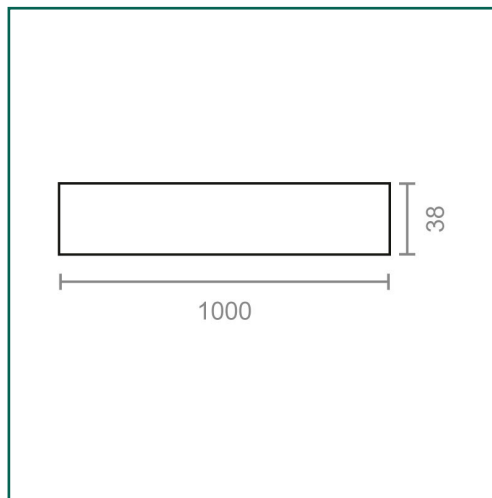

Referencia: **10566**

**MICEL - 10566 - BL TAPAJUNTAS PLANO ADH TJ01
1000mm SA, ACABADO SAPELI, 1000 x 38 x 3,5 mm**

Material	Acabado	Familia	Presentación
ALUMINIO	SAPELI	COMPLEMENTOS PUERTA	BLISTER

Descripción

- BLISTER TAPAJUNTAS PLANO TJ01.
- PARA CUBRIR LA UNIÓN ENTRE SUELOS DE DIFERENTES ESTANCIAS.
- CON ADHESIVO
- MEDIDA 1000mm.
- ALTO DE 38mm.
- MATERIAL ALUMINIO.
- ACABADO SAPELI.

Dimensiones y pesos

Largo	1.000,00 (mm)
Ancho	38,00 (mm)
Alto	3,50 (mm)
Peso neto	0,15700 (Kg)