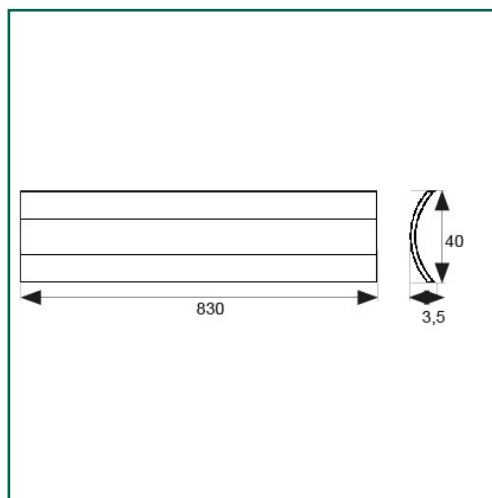

## MICEL - 97155 - BL TAPAJUNTAS PLANO ADH TJ01 830mm PL, ACABADO PLATA, 830 x 40 x 3,5 mm

Material	Acabado	Familia	Presentación
ALUMINIO	PLATA	COMPLEMENTOS PUERTA	BLISTER

## Descripción

- BLISTER TAPAJUNTAS PLANO TJ01.
- CON ADHESIVO.
- MEDIDA 830 MM.
- ALTO DE 40 MM.
- MATERIAL ALUMINIO.
- ACABADO PLATA.

## Dimensiones y pesos

<b>Largo</b>	830,00 (mm)
<b>Ancho</b>	40,00 (mm)
<b>Alto</b>	3,50 (mm)
<b>Peso neto</b>	0,13200 (Kg)