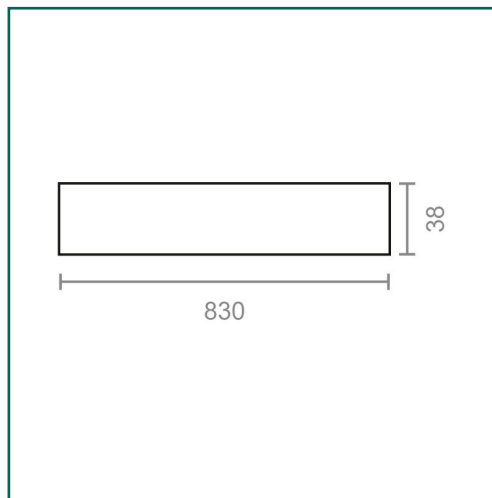

Referencia: **10555**

**MICEL - 10555 - BL TAPAJUNTAS PLANO ADH TJ01
830mm RB, ACABADO ROBLE, 830 x 38 x 3,5 mm**

Material	Acabado	Familia	Presentación
ALUMINIO	ROBLE	COMPLEMENTOS PUERTA	BLISTER

Descripción

- BLISTER TAPAJUNTAS PLANO TJ01.
- PARA CUBRIR LA UNIÓN ENTRE SUELOS DE DIFERENTES ESTANCIAS.
- CON ADHESIVO.
- MEDIDA 830mm.
- ALTO DE 38mm.
- MATERIAL ALUMINIO.
- ACABADO ROBLE.

Dimensiones y pesos

Largo	3,50 (mm)
Ancho	830,00 (mm)
Alto	38,00 (mm)
Peso neto	0,13700 (Kg)