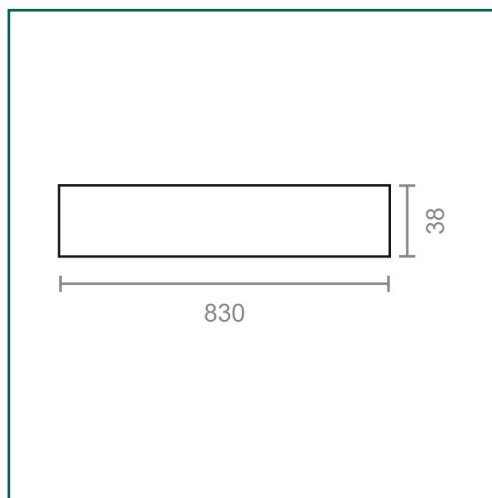

Referencia: **10557**

**MICEL - 10557 - BL TAPAJUNTAS PLANO ADH TJ01  
830mm RBB, ACABADO ROBLE BLANCO, 830 x 38 x 3,5  
mm**

Material	Acabado	Familia	Presentación
ALUMINIO	ROBLE BLANCO	COMPLEMENTOS PUERTA	BLISTER

**Descripción**

- BLISTER TAPAJUNTAS PLANO TJ01.
- PARA CUBRIR LA UNIÓN ENTRE SUELOS DE DIFERENTES ESTANCIAS.
- OFRECE UN ACABADO ELEGANTE Y DISCRETO.
- CON ADHESIVO.
- MEDIDA 830mm.
- ALTO DE 38mm.
- MATERIAL ALUMINIO.
- ACABADO ROBLE BLANCO.

## Dimensiones y pesos

<b>Largo</b>	3,50 (mm)
<b>Ancho</b>	830,00 (mm)
<b>Alto</b>	38,00 (mm)
<b>Peso neto</b>	0,13700 (Kg)