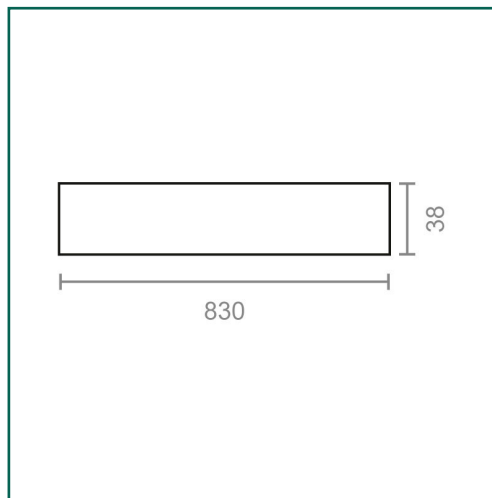

Dimensiones y pesos

Largo	3,50 (mm)
Ancho	830,00 (mm)
Alto	38,00 (mm)
Peso neto	0,13700 (Kg)